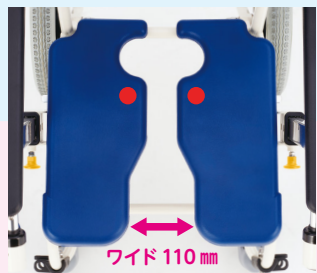

座位安定シャワーキャリー SY-20
121,000円(本体価格 110,000円)

後車輪を太く
することで
安定感が増しました

こだわりの座面形状

座

●印が座骨を支えるから、おしりが落ちにくく、座位が安定しやすい。

ワイド110mm

洗

←部が大きく開いているから手を入れやすく洗やすい。

座

前方ハンドル

ハンドルをしっかり握ることで、安心して座ることができます。

座

ピタッと背もたれ

2分割形状で、背骨が圧迫されにくい。

座

座面・背面の後傾角度

座

おしりがピッタリする角度

ノーパンクタイヤ

駐車ブレーキペダル
幅広で、裸足でも操作しやすい。

移

スイングアウト式 フットレグサポート

※取り外し可能

移