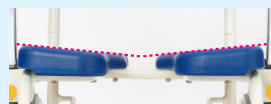

座

前方ハンドル

ハンドルをしっかり握ることで、安心して座ることができます。

座

ピタッと背もたれ

2分割形状で、背骨が圧迫されにくい。

座

座面・背面の後傾角度

座

おしりがピッタリする角度

ノーパンクタイヤ

駐車ブレーキペダル
幅広で、裸足でも操作しやすい。

移

スイングアウト式 フットレグサポート

※取り外し可能

移