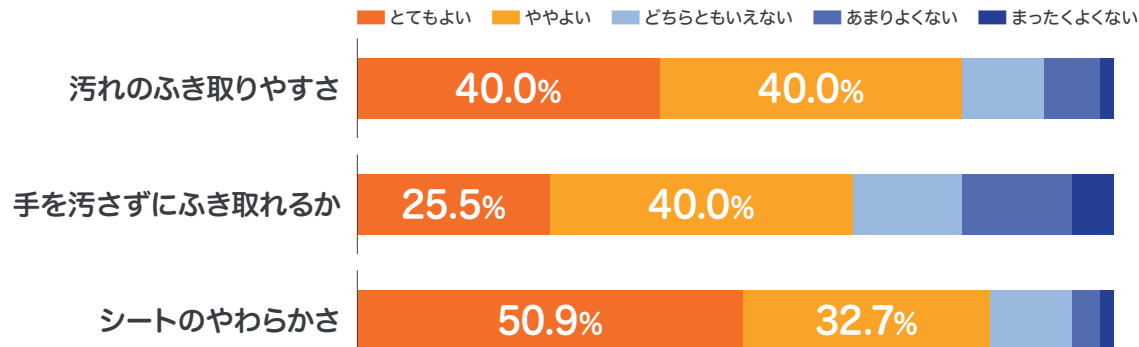

# 大人用おしりふきは、 今後も成長が見込まれるカテゴリとなっています

## 大人用おしりふき市場規模推移

現在も成長を続けています

※2020年まではインターナショナルSRI実績、2021年以降は富士経済予測をもとに算出

## おしりふきタイプ別構成比

※インターナショナルSRI金額データ(2020年1月~2020年12月)

## 大人用おしりふきに求められる **利便性** **衛生面** も高評価！

(2021年2月 ビジョン調べ(n=55))