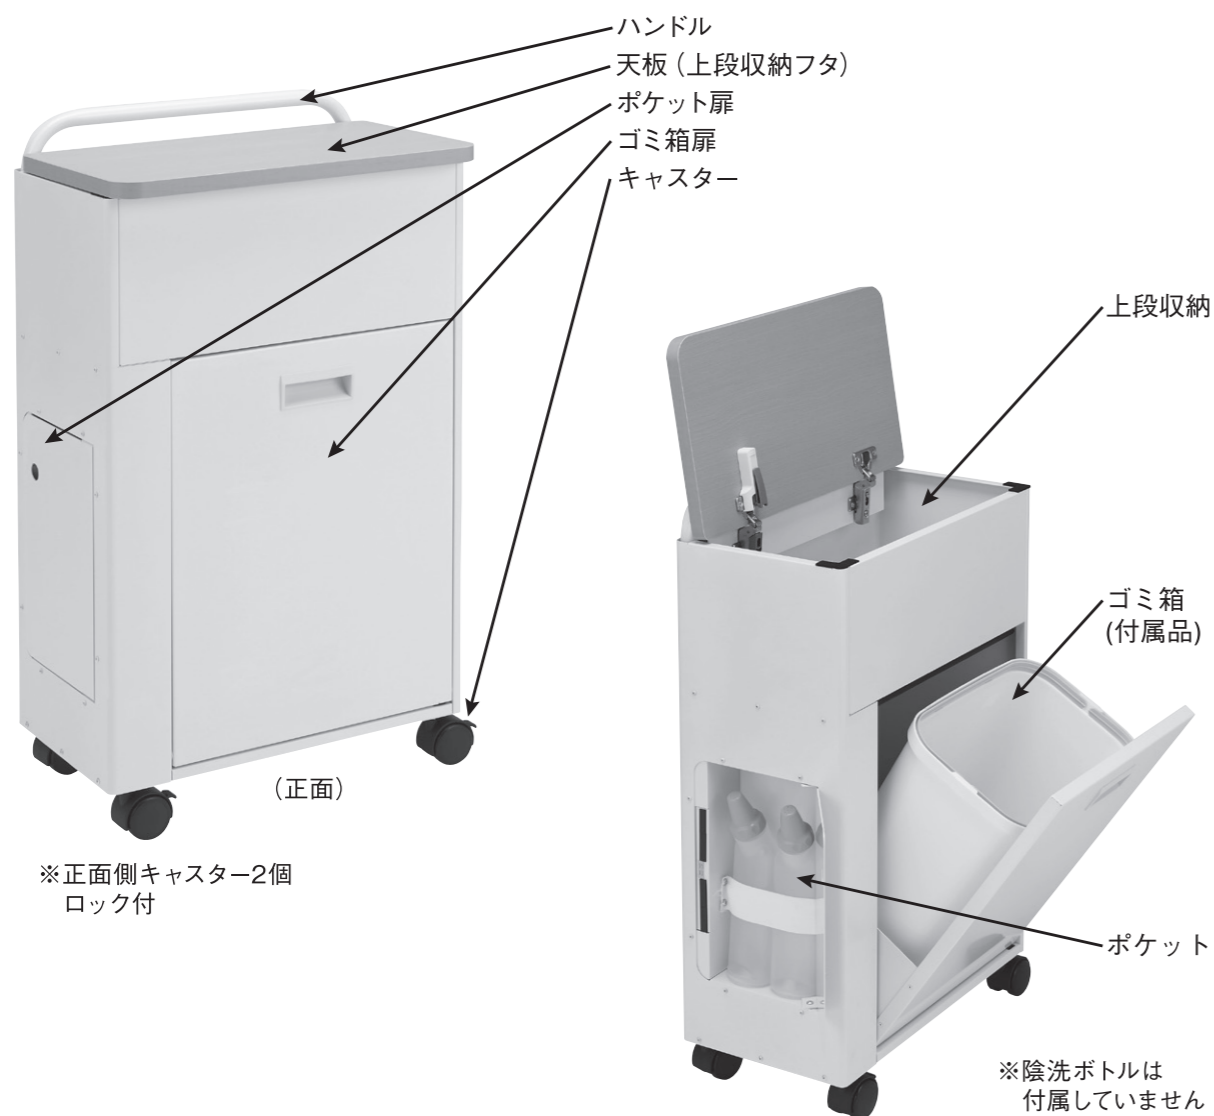

1 おもな特長と機能

◎特長

- おむつ交換に必要なものをコンパクトに収納し、ベッドサイドまで持ち込めます。
- おむつやゴミ箱が外から見えないすっきりとしたデザインで、プライバシーの確保とケアの合理性を追求しました。

◎機能

- コンパクト設計により小回りがききます。
- 上段におむつや用品を収納することができます。
- 下段にゴミを入れられます。
- サイドポケットに陰洗ボトルを収納できます。
- 動かさない時はトイレなどに置いて、物入れやゴミ箱としてお使いいただけます。

2 各部の名称・包装内容